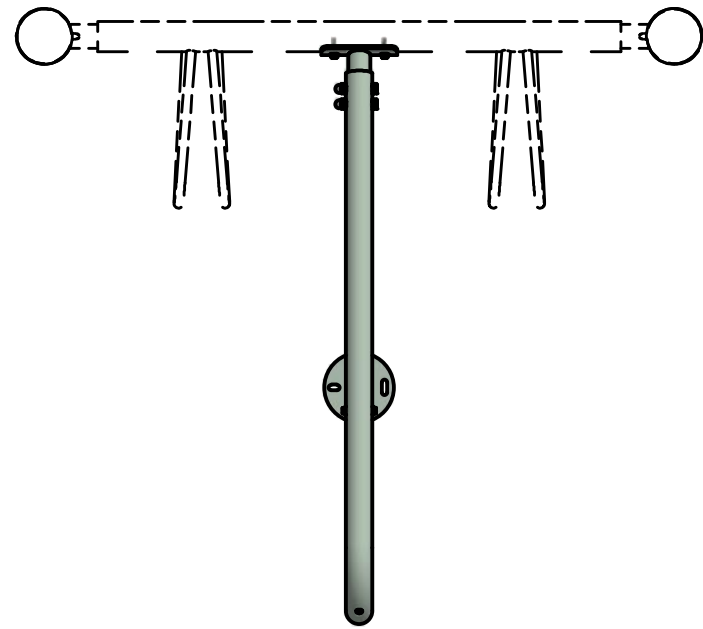

Rev	Datum	Door
-	26-6-2019	RBO

 <b>Falco BV</b> Postbus 18 7670AA Vriezenveen	T +31 (0)546 55 44 44 F +31 (0)546 56 11 15 I www.falco.nl	Artikelcode: <b>01.320.010</b>	Revisie: -
		Toleranties: <b>EN ISO 13920</b> Tekenaar: RBO Getekend: 26-6-2019 Documentnr.: E0055270.dwg -	Norm: <b>EN 1090 EXC 1</b> Maateenheid: mm Schaal: 1 : 12 Blad: 1 / 1