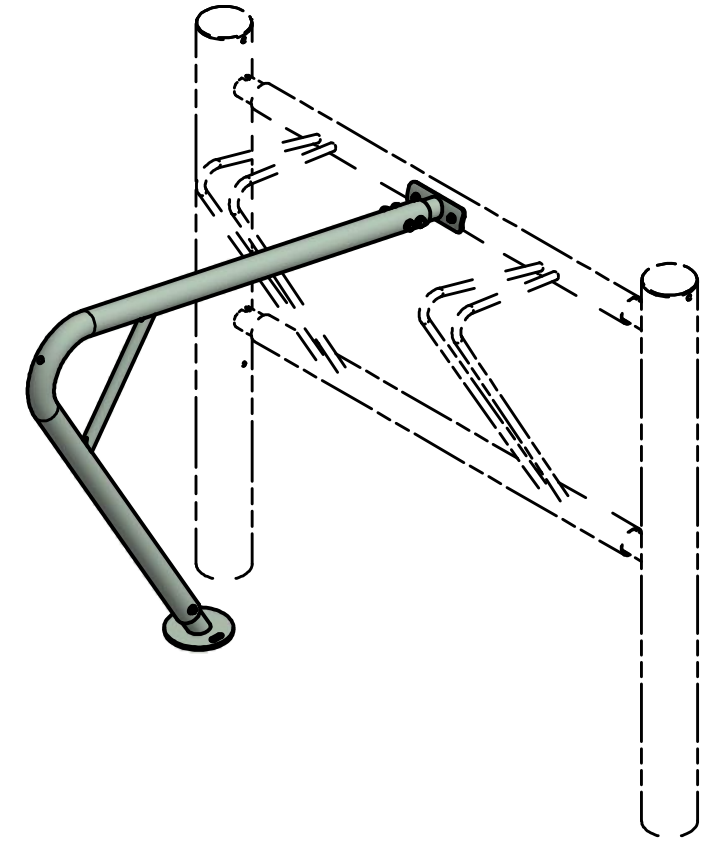

Rev	Datum	Door
-	26-6-2019	RBO

 <b>Falco BV</b> Postbus 18 7670AA Vriezenveen	T +31 (0)546 55 44 44 F +31 (0)546 56 11 15 I www.falco.nl	Artikelcode: <b>01.320.010</b>	Revisie: -
		Toleranties: <b>EN ISO 13920</b> Tekenaar: RBO Getekend: 26-6-2019 Documentnr.: E0055270.dwg -	Norm: <b>EN 1090 EXC 1</b> Maateenheid: mm Schaal: 1 : 12 Blad: 1 / 1