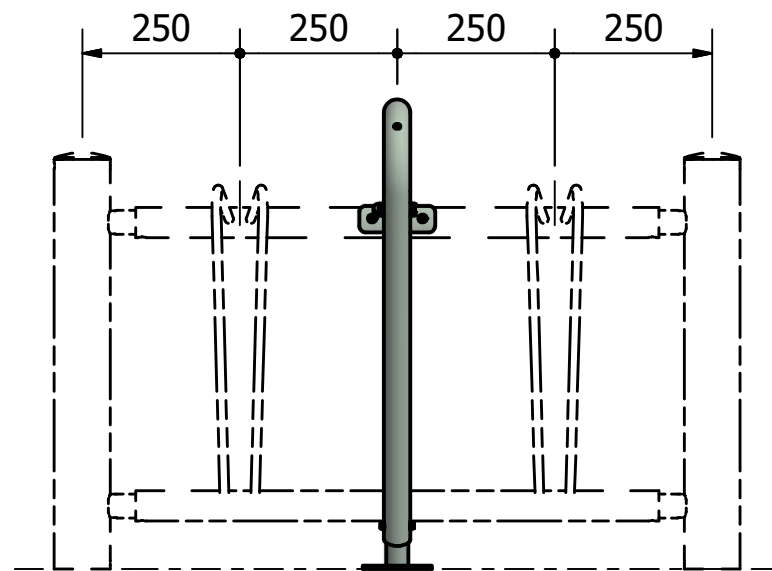

Rev	Datum	Door
-	26-6-2019	RBO

 <b>Falco BV</b> Postbus 18 7670AA Vriezenveen	T +31 (0)546 55 44 44 F +31 (0)546 56 11 15 I www.falco.nl	Artikelcode: <b>01.320.010</b>	Revisie: -
		Toleranties: <b>EN ISO 13920</b> Tekenaar: RBO Getekend: 26-6-2019 Documentnr.: E0055270.dwg -	Norm: <b>EN 1090 EXC 1</b> Maateenheid: mm Schaal: 1 : 12 Blad: 1 / 1