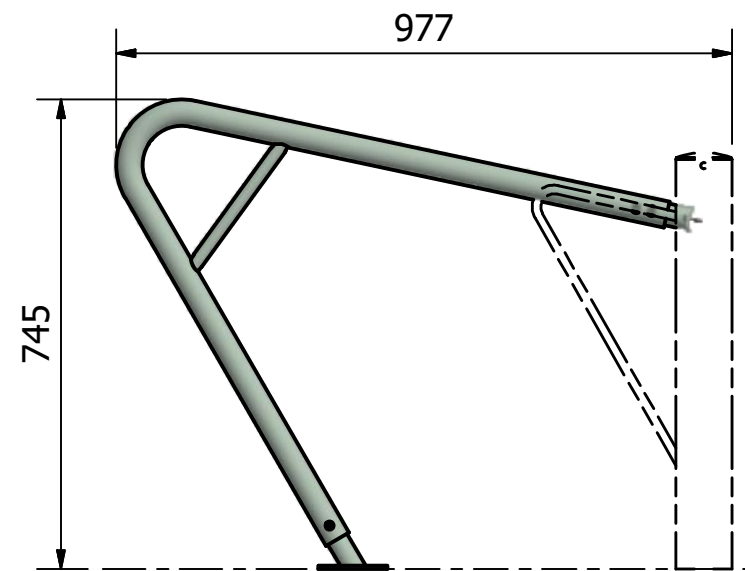

Rev	Datum	Door
-	26-6-2019	RBO

 <b>Falco BV</b> Postbus 18 7670AA Vriezenveen	T +31 (0)546 55 44 44 F +31 (0)546 56 11 15 I www.falco.nl	Artikelcode: <b>01.320.010</b>	Revisie: -
		Toleranties: <b>EN ISO 13920</b> Tekenaar: RBO Getekend: 26-6-2019 Documentnr.: E0055270.dwg -	Norm: <b>EN 1090 EXC 1</b> Maateenheid: mm Schaal: 1 : 12 Blad: 1 / 1